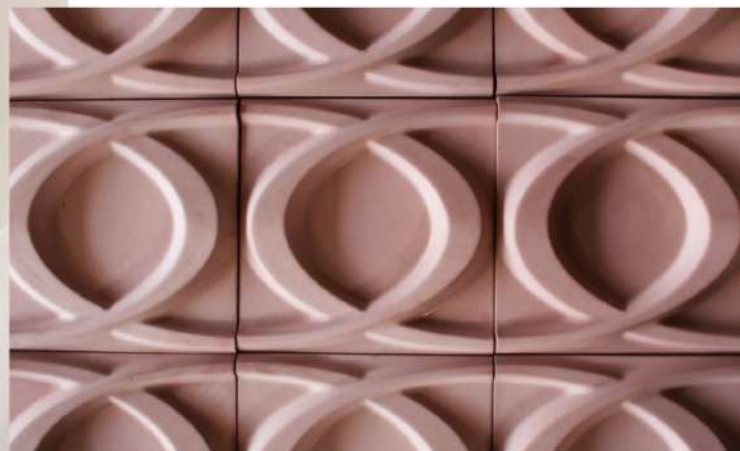

DIVINA

Estilo y originalidad

Piedra ornamental moldeada en combinación de cuadros y óvalos.
Realza el contraste de formas irregulares planas y con relieve.
Inspira elegancia y feminidad.
Contrasta perfectamente con todo tipo de decoración en color y textura.
Ideal para uso en espacios interiores abiertos.

Cantidad de piedras por metro cuadrado

16 piezas