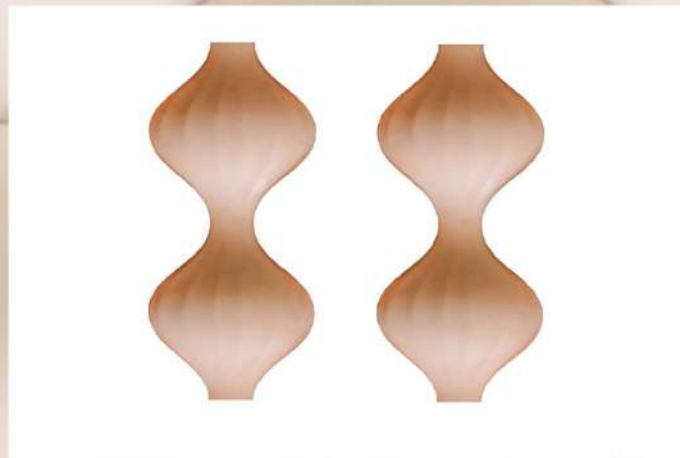

Nuestros productos son hechos a mano pieza por pieza con materiales de alta calidad. Debido a la tecnología aplicada y la producción manual pueden ocurrir pequeñas diferencias en tamaño y color; para lograr resultados estéticos, le recomendamos que nos especifique todos los detalles de la aplicación que desea y nos encargaremos de hacer las pruebas necesarias para cumplir sus expectativas.

Visítenos en nuestra Sala de Ventas

Vía Ruta Interamericana, Distrito de San Carlos, Panamá Oeste, corregimiento de Las Uvas.
250mts después de la entrada de El Valle, calle Las Casuelas.

Coordenadas GPS: 8.456643N, 79.996867W.

Google Maps / Apple Maps / Waze: Piedras Ornamentales Sala de Ventas.

PIEDRAS
ORNAMENTALES
PANAMA S.A.

Teléfonos: +507 345-4455 / +507 6622-5533 / +507 6541-8005
Correo: german.munoz@piedrasornamentales.com