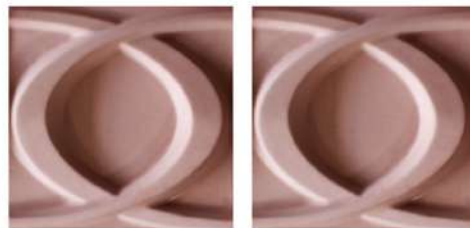

Nuestros productos son hechos a mano pieza por pieza con materiales de alta calidad. Debido a la tecnología aplicada y la producción manual pueden ocurrir pequeñas diferencias en tamaño y color; para lograr resultados estéticos, le recomendamos que nos especifique todos los detalles de la aplicación que desea y nos encargaremos de hacer las pruebas necesarias para cumplir sus expectativas.

Visítenos en nuestra Sala de Ventas

Vía Ruta Interamericana, Distrito de San Carlos, Panamá Oeste, corregimiento de Las Uvas.
250mts después de la entrada de El Valle, calle Las Casueñas.
Coordenadas GPS: 8.456643N, 79.996867W.
Google Maps / Apple Maps / Waze: Piedras Ornamentales Sala de Ventas.

PIEDRAS
ORNAMENTALES
PANAMA S.A.

Teléfonos: +507 345-4455 / +507 6622-5533 / +507 6541-8005
Correo: german.munoz@piedrasornamentales.com