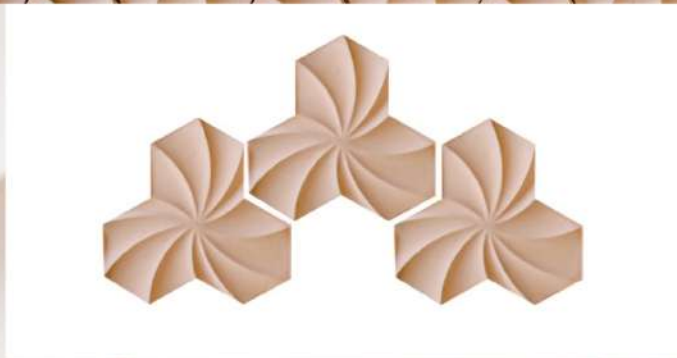

Nuestros productos son hechos a mano pieza por pieza con materiales de alta calidad. Debido a la tecnología aplicada y la producción manual pueden ocurrir pequeñas diferencias en tamaño y color; para lograr resultados estéticos, le recomendamos que nos especifique todos los detalles de la aplicación que desea y nos encargaremos de hacer las pruebas necesarias para cumplir sus expectativas.

Visítenos en nuestra Sala de Ventas

Vía Ruta Interamericana, Distrito de San Carlos, Panamá Oeste, corregimiento de Las Uvas.
250mts después de la entrada de El Valle, calle Las Casuelas.

Coordenadas GPS: 8.456643N, 79.996867W.

Google Maps / Apple Maps / Waze: Piedras Ornamentales Sala de Ventas.

PIEDRAS
ORNAMENTALES
PANAMA S.A.

Teléfonos: +507 345-4455 / +507 6622-5533 / +507 6541-8005
Correo: german.munoz@piedrasornamentales.com