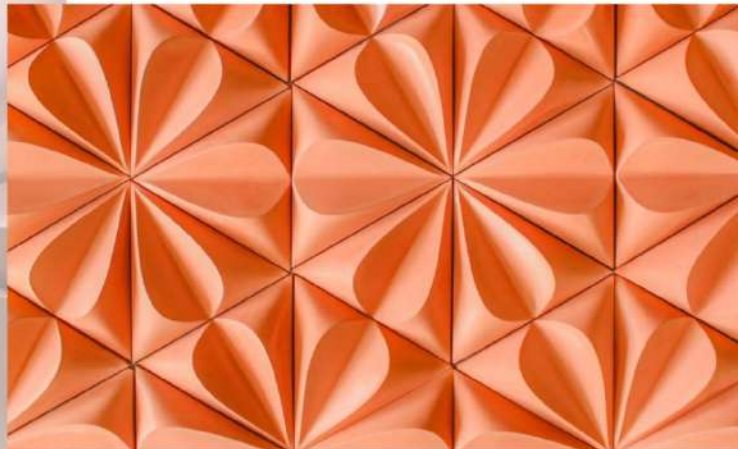

PÉTALOS

Atractiva y decorativa

Piedra ornamental moldeada en triángulos con relieve que asemejan pétalos de una flor en sincronía.
Perfecta muestra de arte en 3D para revestimientos de pared.
Inspira atracción a la vista y es ampliamente decorativa.
Fácil de instalar.
Contrasta perfectamente con todo tipo de textura y color.
Ideal para uso en espacios interiores y exteriores.

Cantidad de piedras por metro cuadrado

58.8 piezas