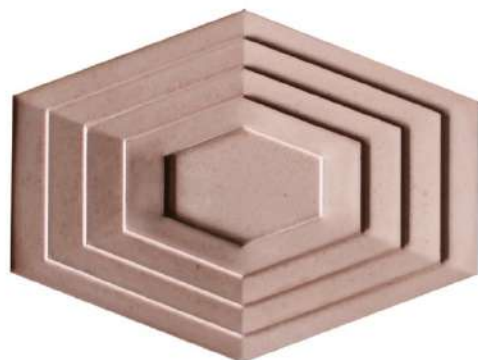

Nuestros productos son hechos a mano pieza por pieza con materiales de alta calidad. Debido a la tecnología aplicada y la producción manual pueden ocurrir pequeñas diferencias en tamaño y color; para lograr resultados estéticos, le recomendamos que nos especifique todos los detalles de la aplicación que desea y nos encargaremos de hacer las pruebas necesarias para cumplir sus expectativas.

Visítenos en nuestra Sala de Ventas

Vía Ruta Interamericana, Distrito de San Carlos, Panamá Oeste, corregimiento de Las Uvas.
250mts después de la entrada de El Valle, calle Las Casuelas.
Coordenadas GPS: 8.456643N, 79.996867W.
Google Maps / Apple Maps / Waze: Piedras Ornamentales Sala de Ventas.

PIEDRAS
ORNAMENTALES
PANAMA S.A.

Teléfonos: +507 345-4455 / +507 6622-5533 / +507 6541-8005
Correo: german.munoz@piedrasornamentales.com