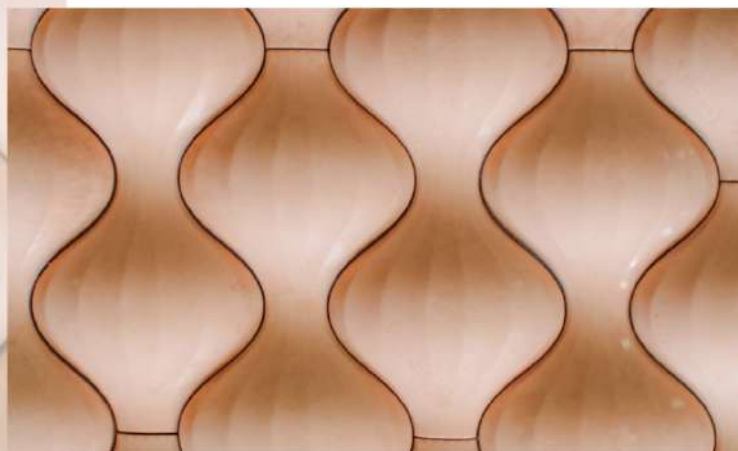

Nuestros productos son hechos a mano pieza por pieza con materiales de alta calidad. Debido a la tecnología aplicada y la producción manual pueden ocurrir pequeñas diferencias en tamaño y color; para lograr resultados estéticos, le recomendamos que nos especifique todos los detalles de la aplicación que desea y nos encargaremos de hacer las pruebas necesarias para cumplir sus expectativas.

Visítenos en nuestra Sala de Ventas

Vía Ruta Interamericana, Distrito de San Carlos, Panamá Oeste, corregimiento de Las Uvas.
250mts después de la entrada de El Valle, calle Las Casuelas.

Coordenadas GPS: 8.456643N, 79.996867W.

Google Maps / Apple Maps / Waze: Piedras Ornamentales Sala de Ventas.

PIEDRAS
ORNAMENTALES
PANAMA S.A.

Teléfonos: +507 345-4455 / +507 6622-5533 / +507 6541-8005
Correo: german.munoz@piedrasornamentales.com