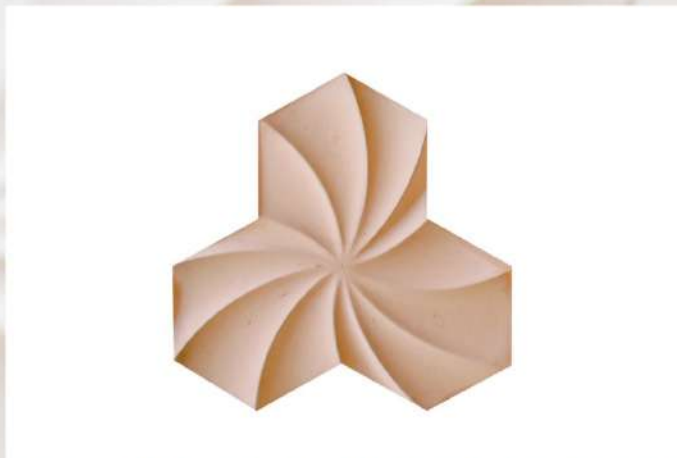

REMOLINO

Fascinante

Piedra ornamental moldeada en formas curvas con relieves en punto.

A semeja un punto de remolino con curvaturas suaves.

Resistente al agua y la humedad.

Contrasta perfectamente con todo tipo de decoración en color y textura.

Ideal para uso en espacios interiores y exteriores.

Cantidad de piedras por metro cuadrado

37.4 piezas